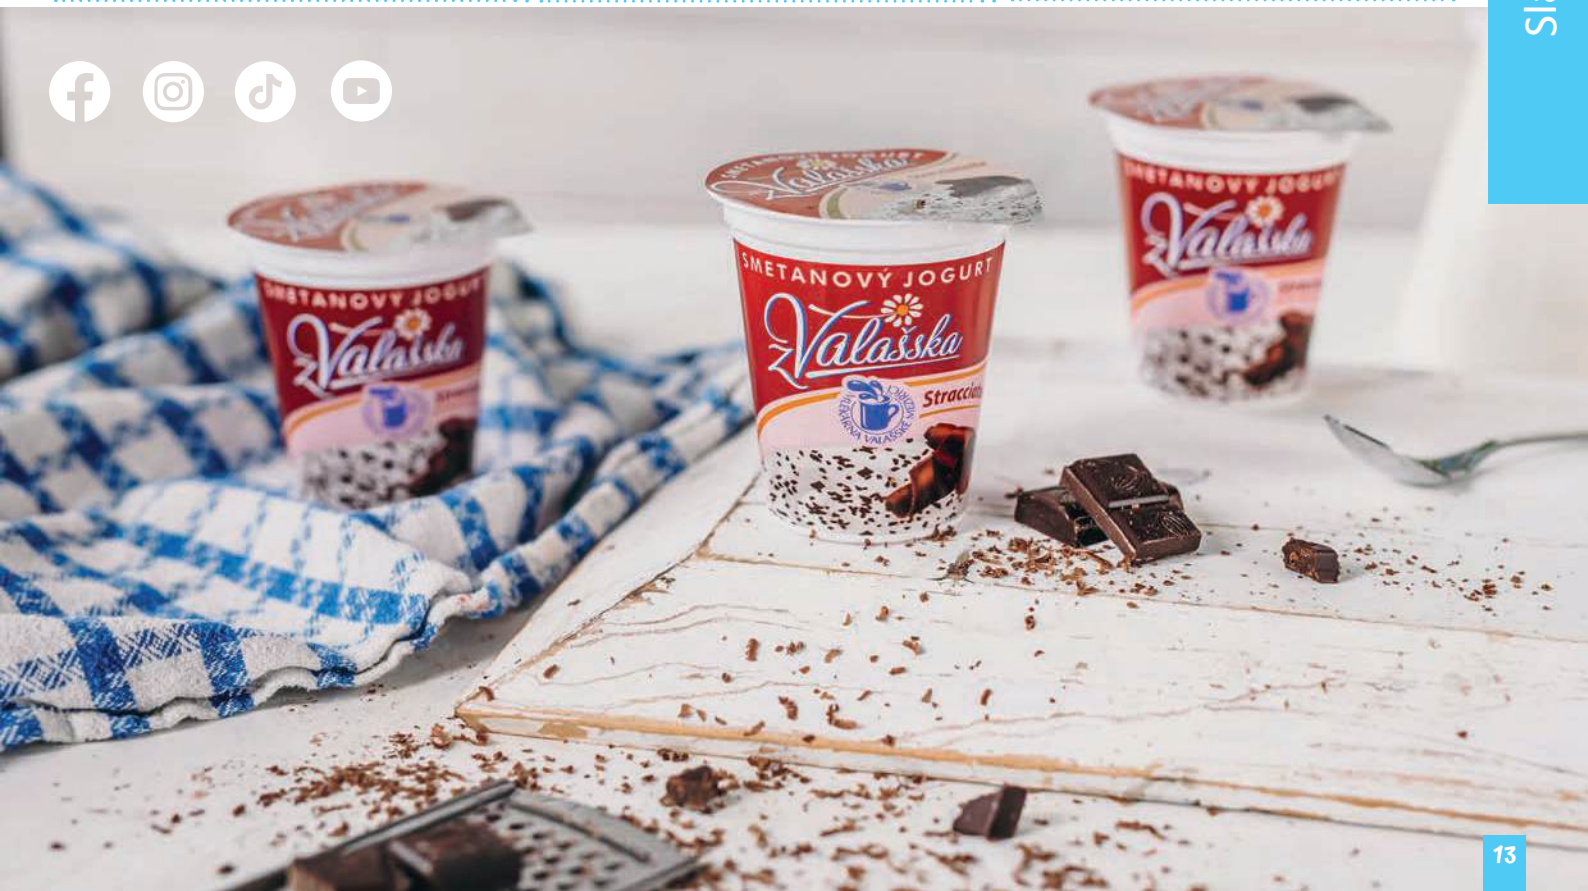

Slazeno náhradními sladidly